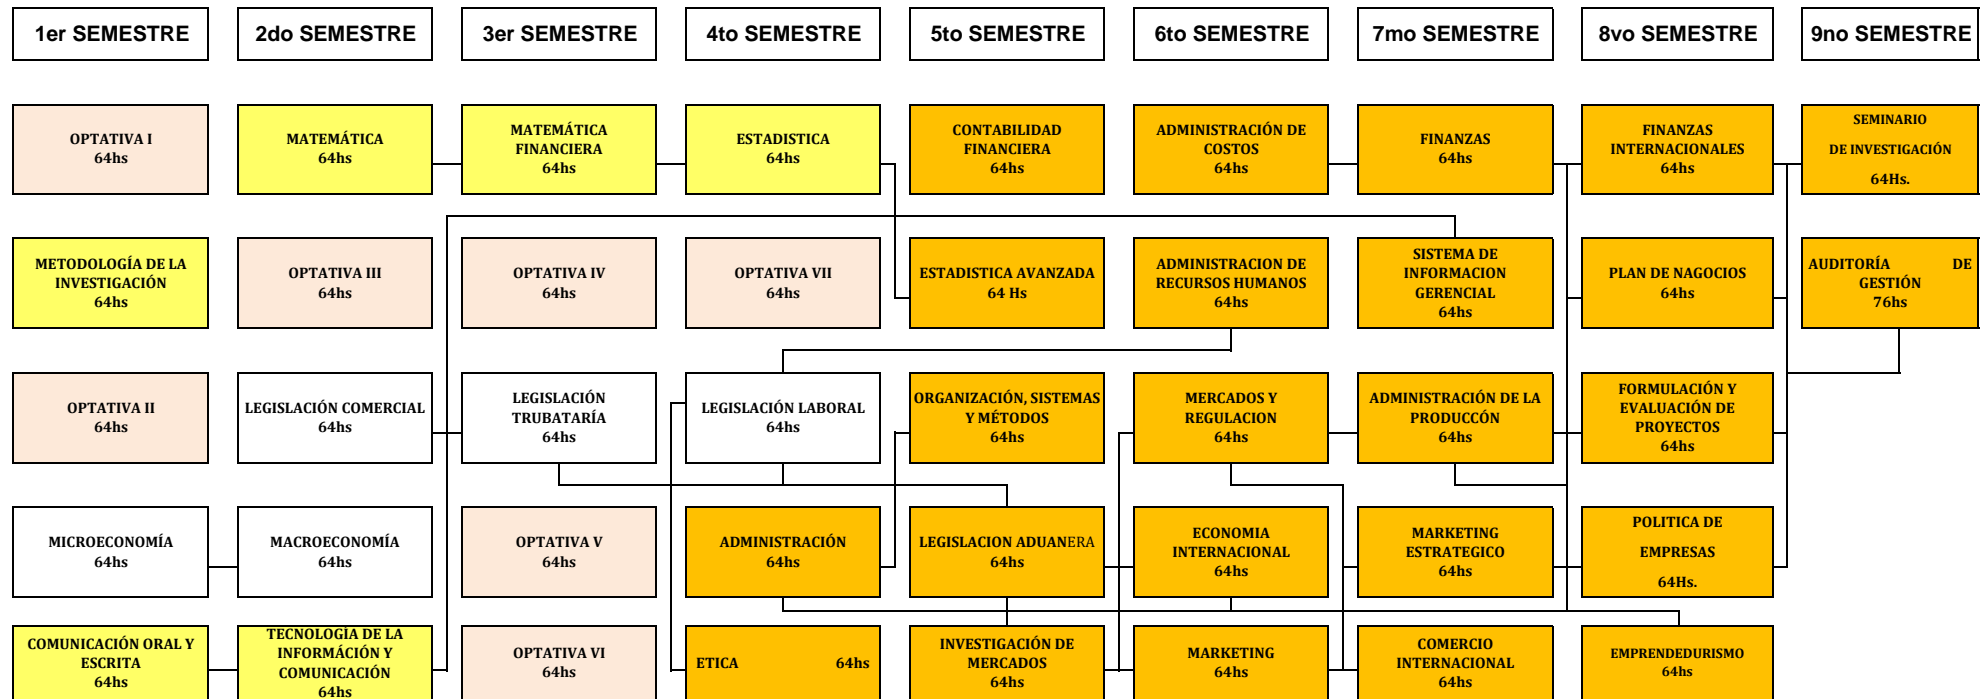

UNIVERSIDAD PRIVADA DEL ESTE

FACULTAD DE CIENCIAS ADMINISTRATIVAS Y CONTABLES

CARRERA INGENIERIA COMERCIAL

SISTEMA CURRICULAR 2019

ASIGNATURAS BÁSICAS	HORAS	PORCENTAJE	COLOR
BÁSICAS	384 Hs	14%	AMARILLO
OPTATIVAS	448 Hs	19%	ROSA
COMPLEMENTARIAS	320 HS	10%	BLANCO
PROFESIONALES	1548 Hs	57%	NARANJA
TOTAL DE HORA	2700 Hs		
PASANTÍA SUPERVISADA	200 Hs		
TRABAJO FINAL DE GRADO	200 Hs		
TOTAL DE CARGA HORARIA	3100 Hs		

Lista de Opciones de Materias Optativas

- | | |
|---|---|
| <ul style="list-style-type: none"> 1- Sociología 2- Antropología 3- Realidad Social del Paraguay 4- Impacto Socio-Económico 5- Psicología 6- Comportamiento Organizacional 7- Inglés | <ul style="list-style-type: none"> 8- Portugués 9- Geografía Económica 10- Desarrollo Económico Social 11- Liderazgo y Oratoria 12- Coaching Empresarial 13- Monedas y Bancos 14- Administración de Ventas |
|---|---|