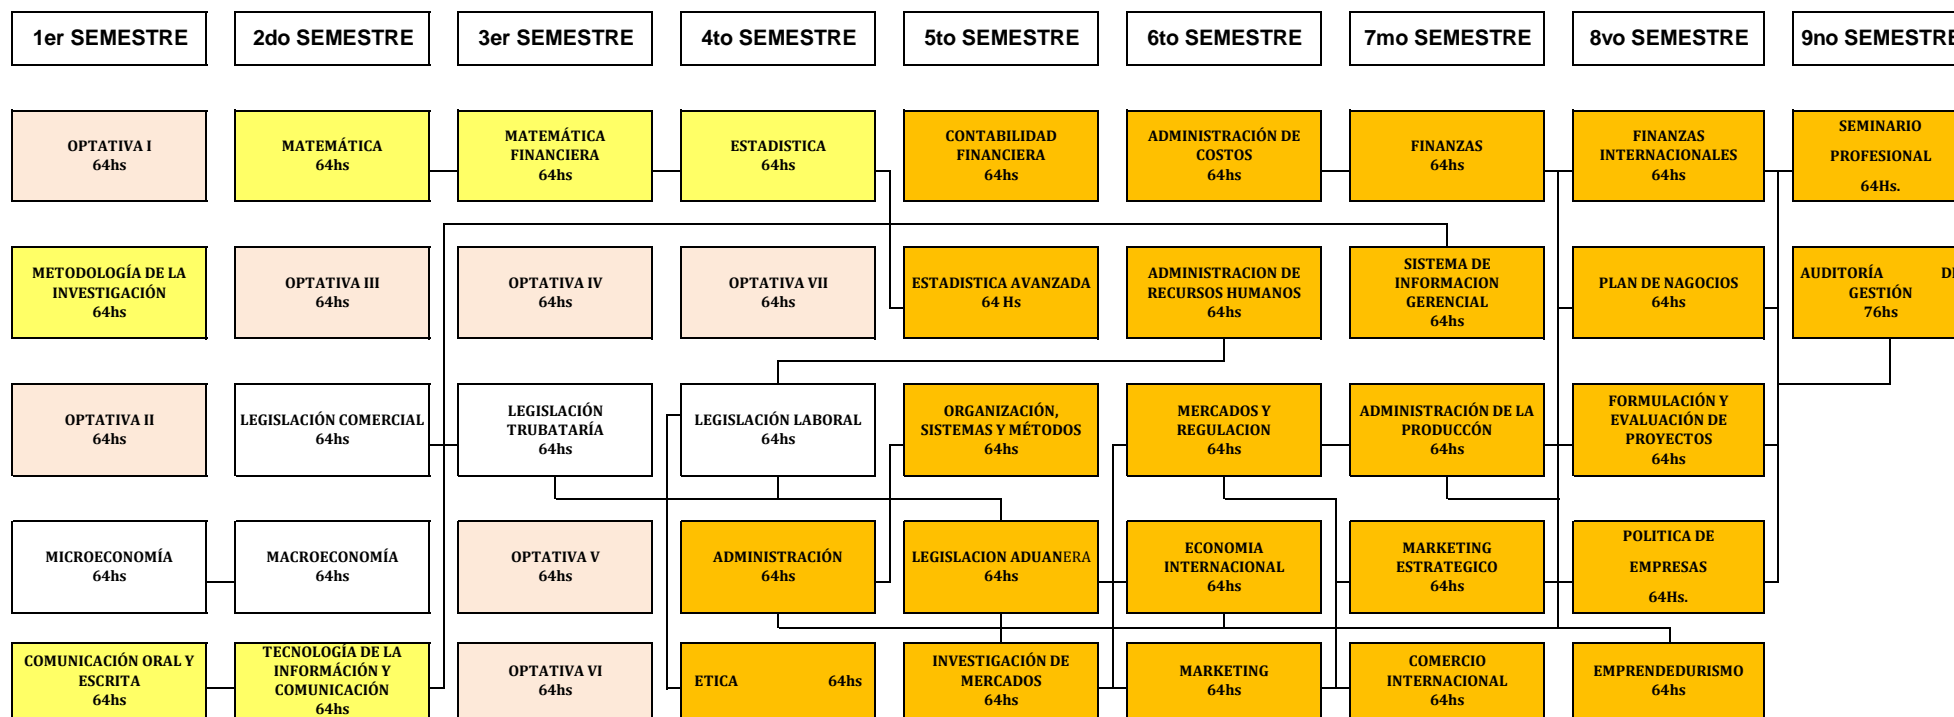

UNIVERSIDAD PRIVADA DEL ESTE

FACULTAD DE CIENCIAS ADMINISTRATIVAS Y CONTABLES

CARRERA INGENIERIA COMERCIAL

SISTEMA CURRICULAR 2019

ASIGNATURAS BÁSICAS	HORAS	PORCENTAJE	COLOR
BÁSICAS	384 Hs	14%	AMARILLO
OPTATIVAS	448 Hs	19%	ROSA
COMPLEMENTARIAS	320 HS	10%	BLANCO
PROFESIONALES	1548 Hs	57%	NARANJA
TOTAL DE HORA	2700 Hs		
PASANTIA SUPERVISADA	200 Hs		
TRABAJO FINAL DE GRADO	200 Hs		
TOTAL DE CARGA HORARIA	3100 Hs		

Lista de Opciones de Materias Optativas

- | | |
|---|---|
| <ul style="list-style-type: none"> 1- Sociología 2- Antropología 3- Realidad Social del Paraguay 4- Impacto Socio-Económico 5- Psicología 6- Comportamiento Organizacional 7- Ingles | <ul style="list-style-type: none"> 8- Portugues 9- Geografía Económica 10- Desarrollo Económico Social 11- Liderazgo y Oratoria 12- Coaching Empresarial 13- Monedas y Bancos 14- Administración de Ventas |
|---|---|