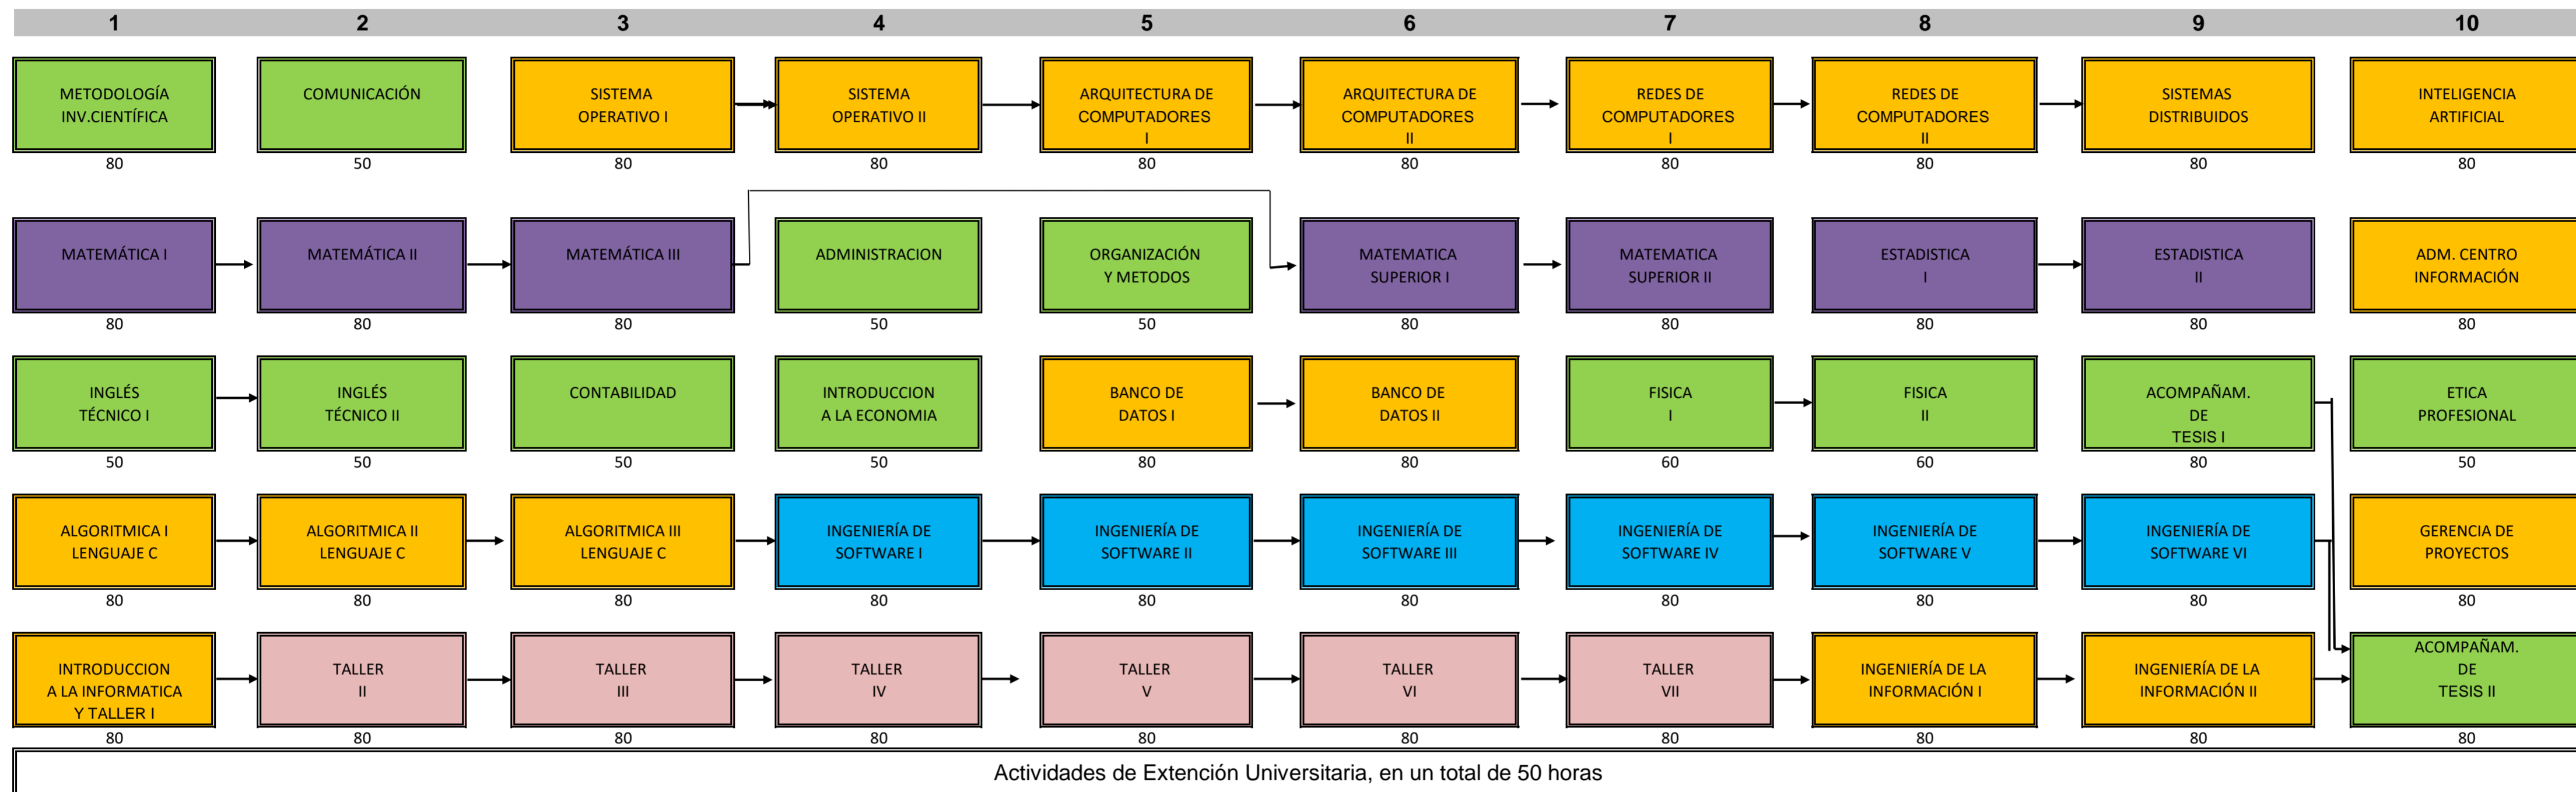

# UNIVERSIDAD PRIVADA DEL ESTE

FACULTAD DE CIENCIAS DE LA INFORMÁTICA

Carrera: INGENIERÍA EN INFORMÁTICA

Malla Curricular 2017

CORRELATIVIDADES DE LAS MATERIAS

Referencia

- Complementarias
- Fundamentos de la informática
- Matemáticas
- Énfasis/Orientación
- Tecnologías aplicadas

Carga Horaria

Total carga horaria de la Carrera 3,720 hs.