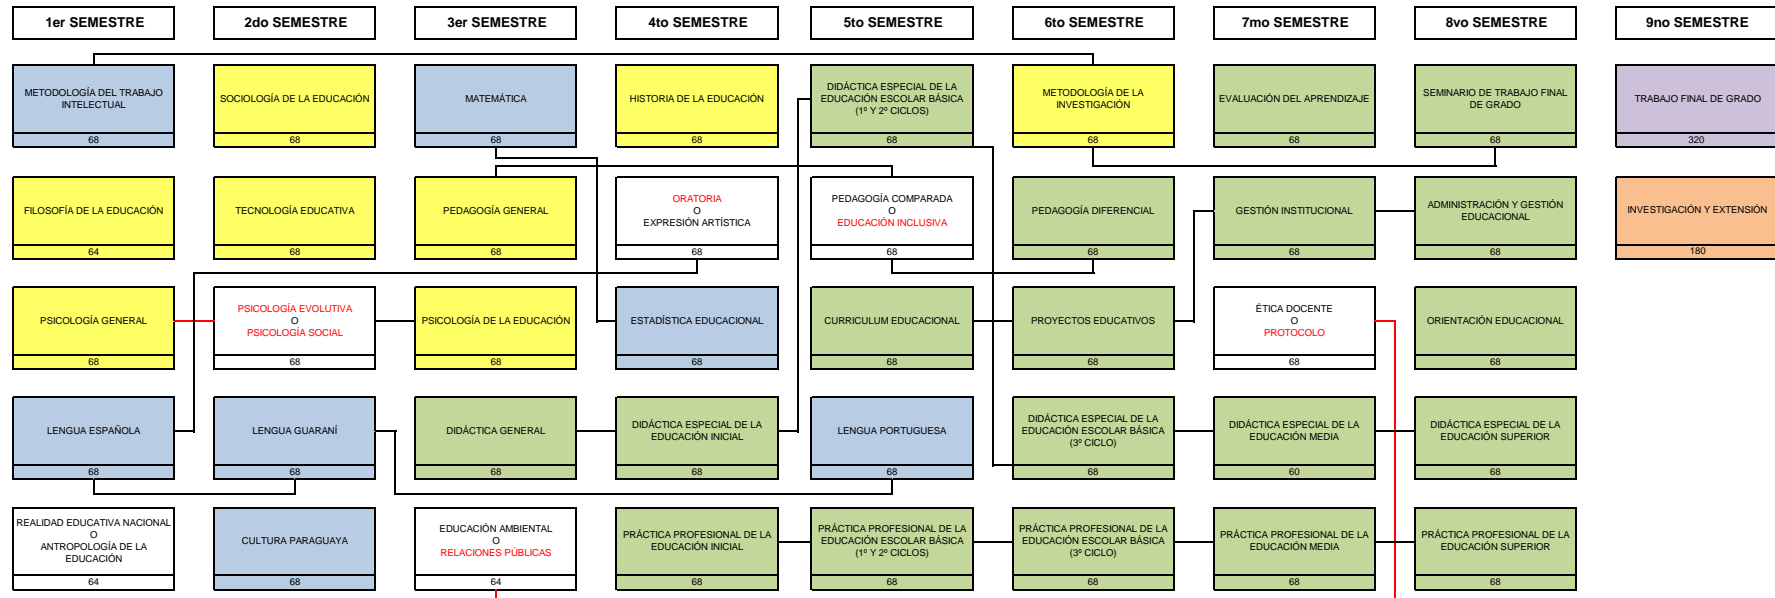

**UNIVERSIDAD PRIVADA DEL ESTE**  
**FACULTAD DE CIENCIAS DE LA EDUCACIÓN**  
**CARRERA CIENCIAS DE LA EDUCACIÓN**  
**SISTEMA CURRICULAR 2020 2024**

DISTRIBUCIÓN DE ASIGNATURA	HORAS	PORCENTAJE	COLOR
ASIGNATURAS BÁSICAS	540	17%	AMARILLO
ASIGNATURAS OPTATIVAS	400	13%	BLANCO
ASIGNATURAS COMPLEMENTARIAS	476	15%	CELESTE
ASIGNATURAS PROFESIONALES	1,284	40%	VERDE
<b>TOTAL DE HORA PRESENCIAL</b>	<b>2,700</b>	<b>84%</b>	
INVESTIGACIÓN Y EXTENSIÓN	180	6%	ANARANJADO
TRABAJO FINAL DE GRADO	320	10%	LILA
<b>TOTAL DE HORAS A DISTANCIA</b>	<b>500</b>	<b>16%</b>	
<b>TOTAL DE CARGA HORARIA</b>	<b>3,200</b>	<b>100%</b>	